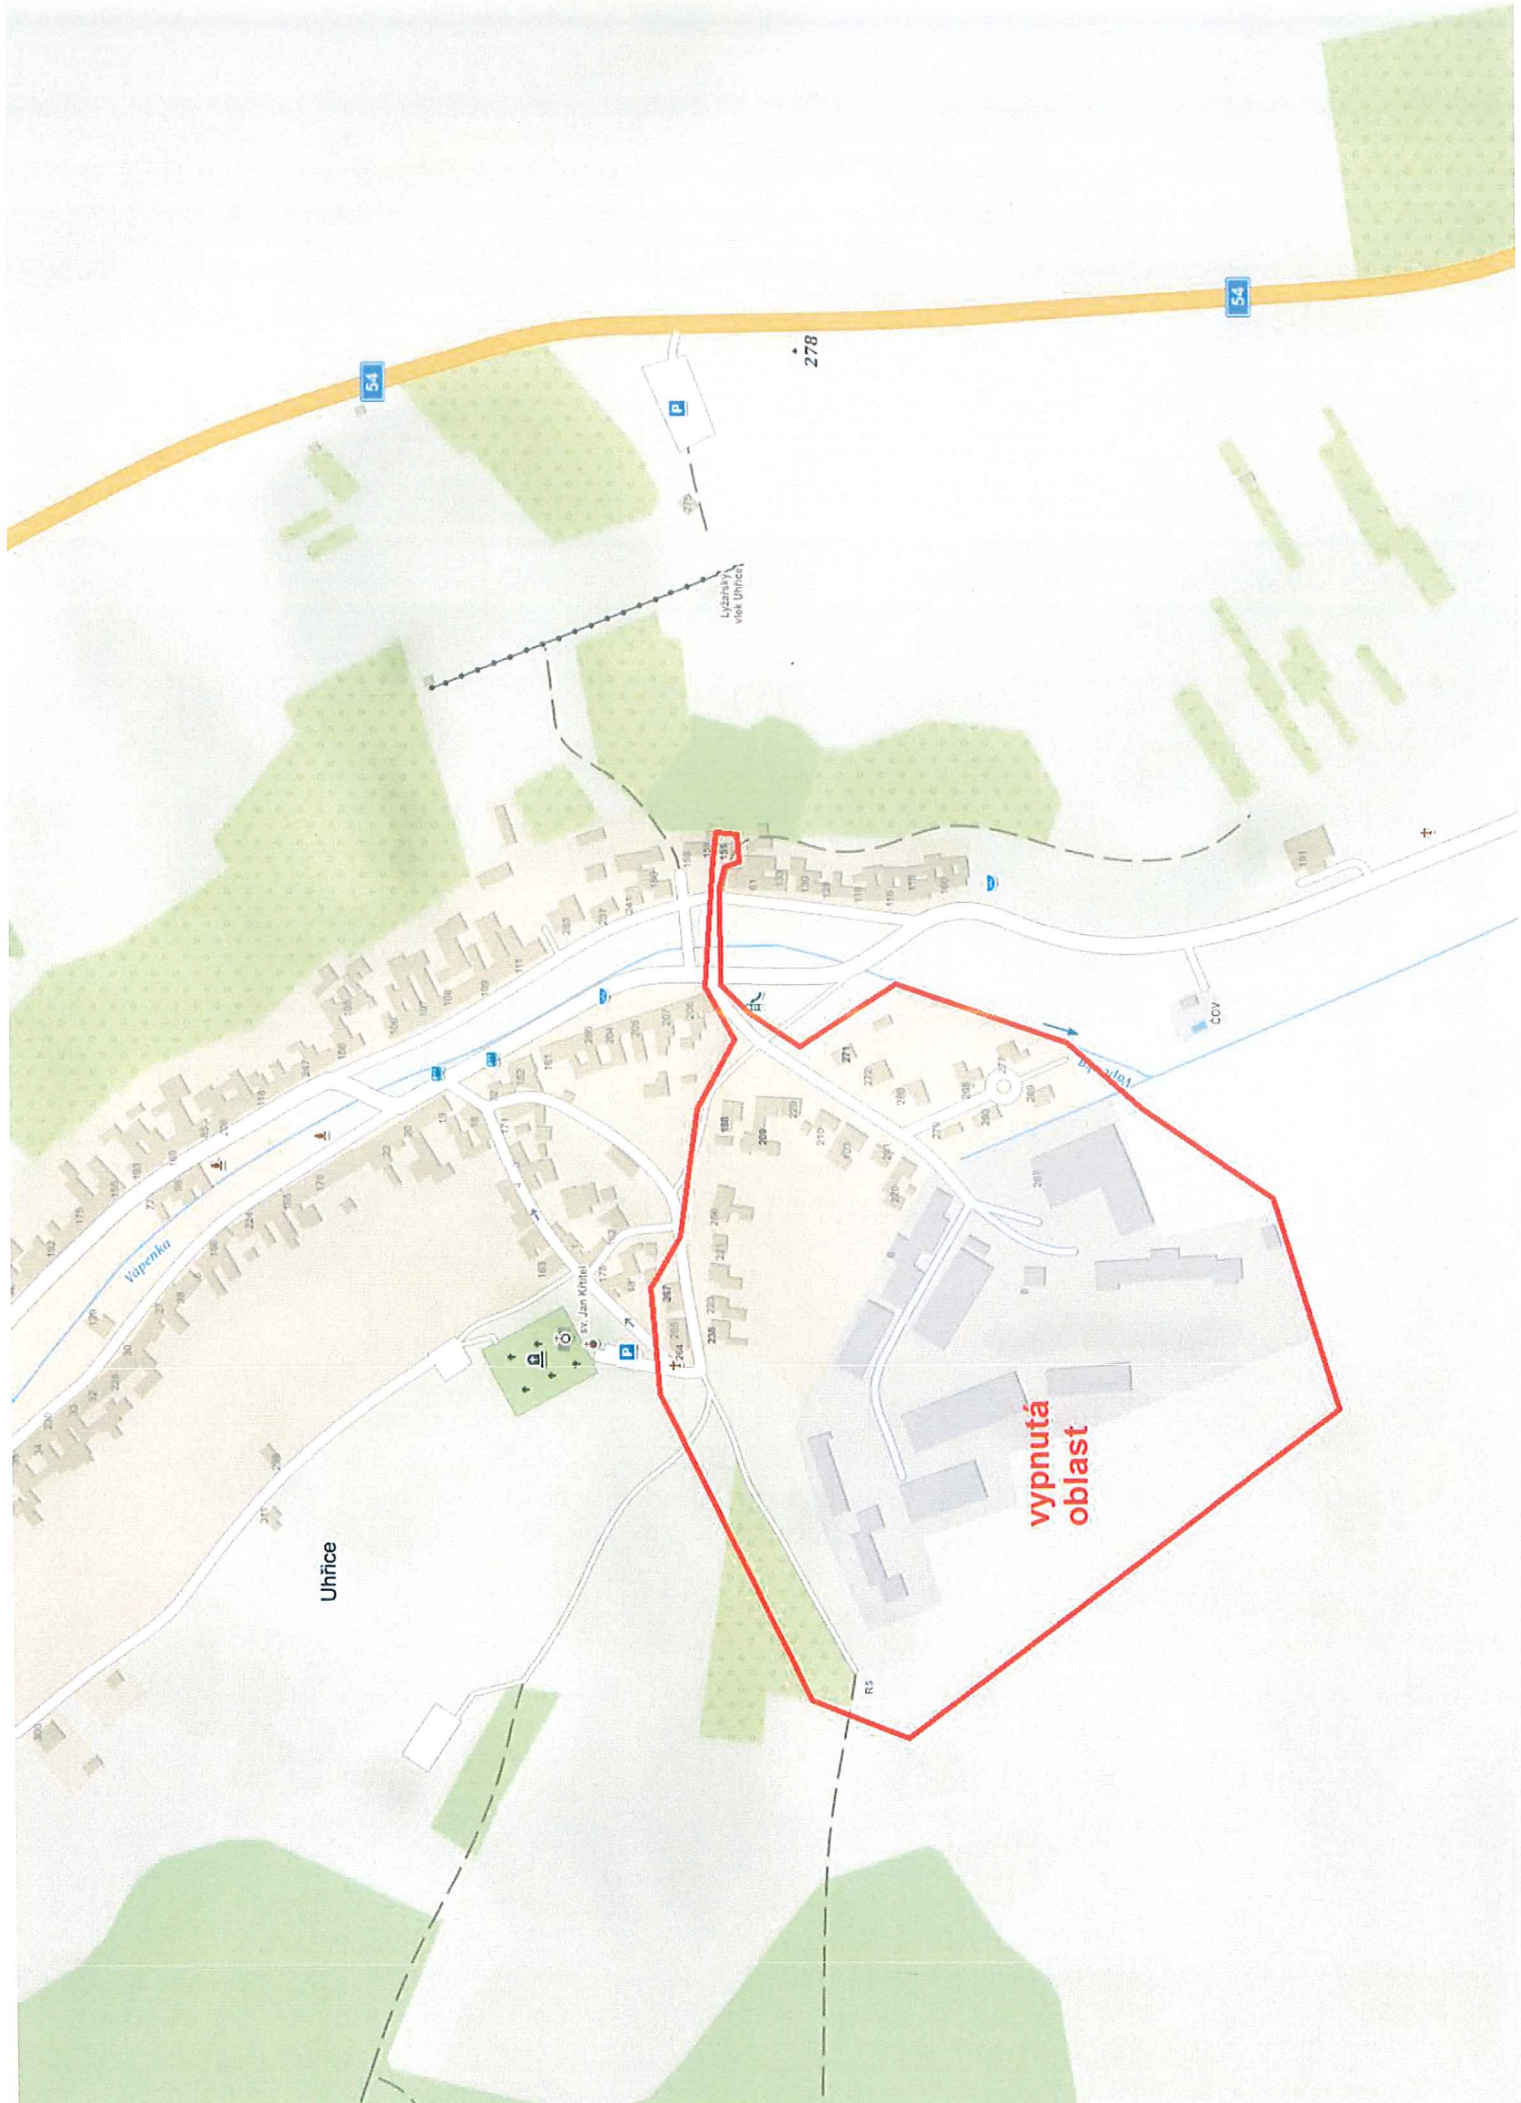

54

54

278

Lýbarský věk Uhřetice

Uhřetice

vypnutá
oblast

Vápenka

sv. Jan Křtěl

R2

COV