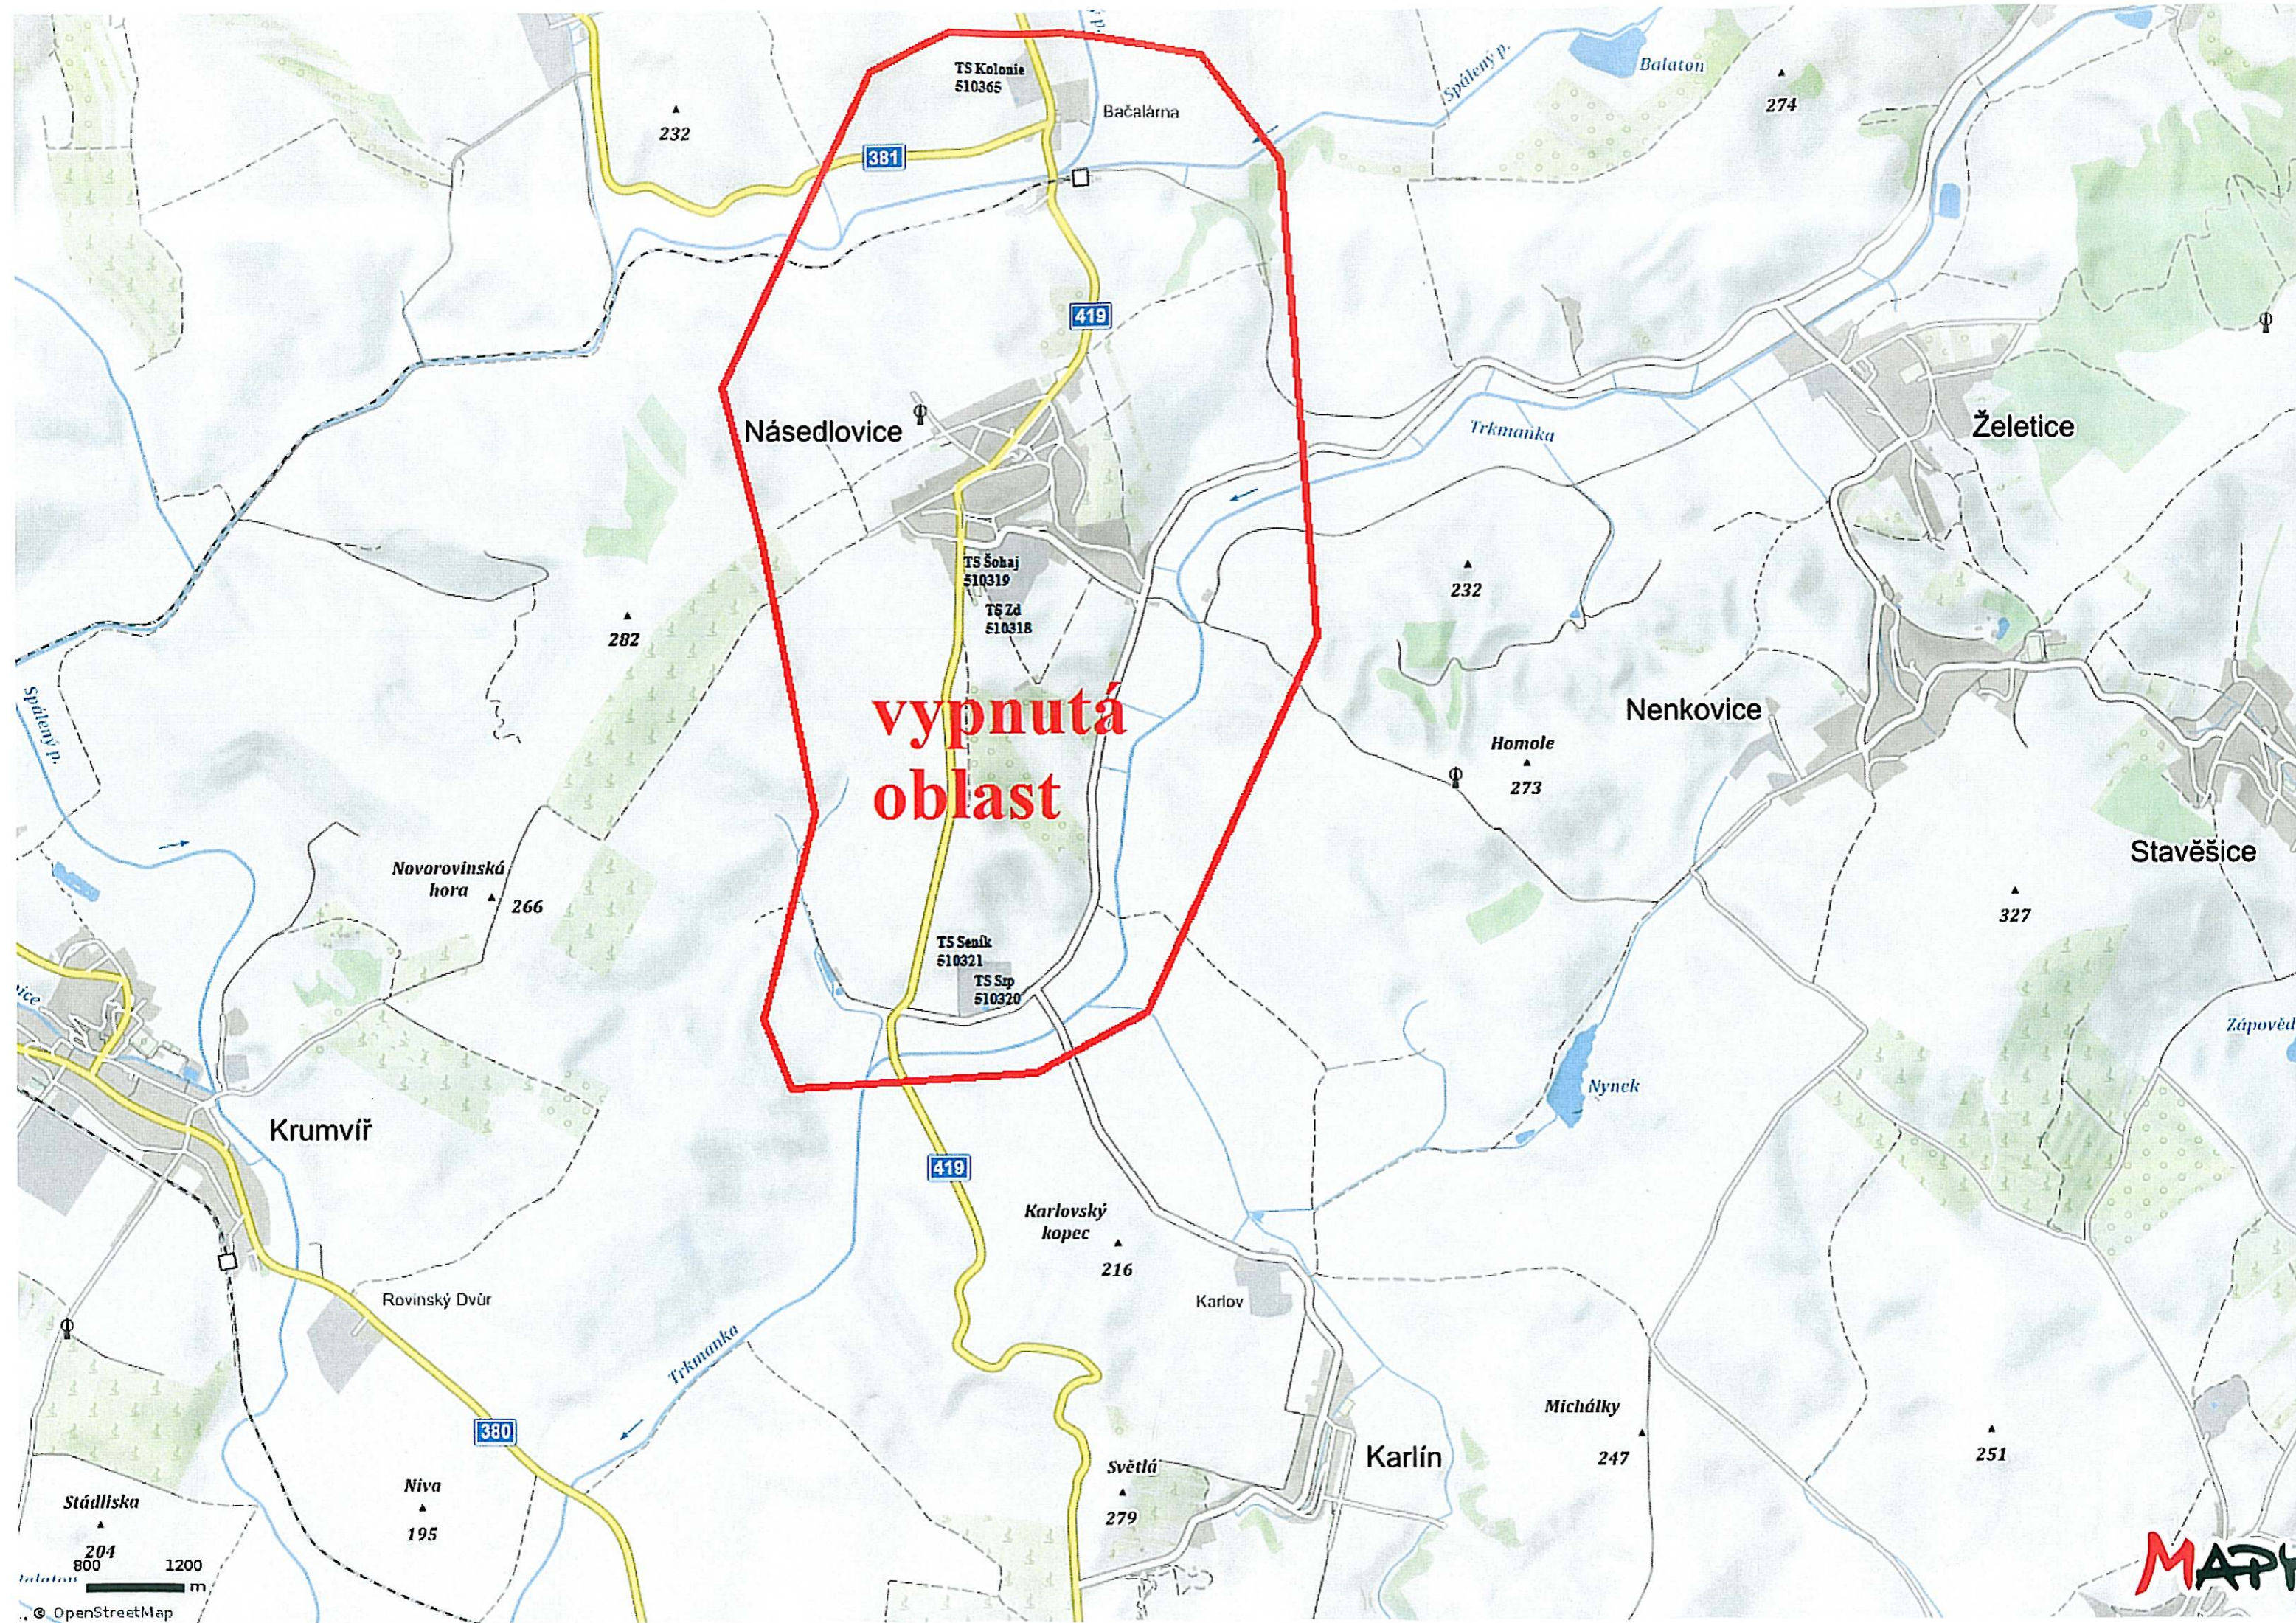

**vypnutá
oblast**

TS Kolonie
510365

419

381

419

380

Stádliska
▲
204
800 1200
m

Niva
▲
195

Světlá
▲
279

Michálky
▲
247

Karlovský
kopec
▲
216

Homole
▲
273

▲
282

▲
232

▲
266

▲
274

▲
327

▲
251

MAPY